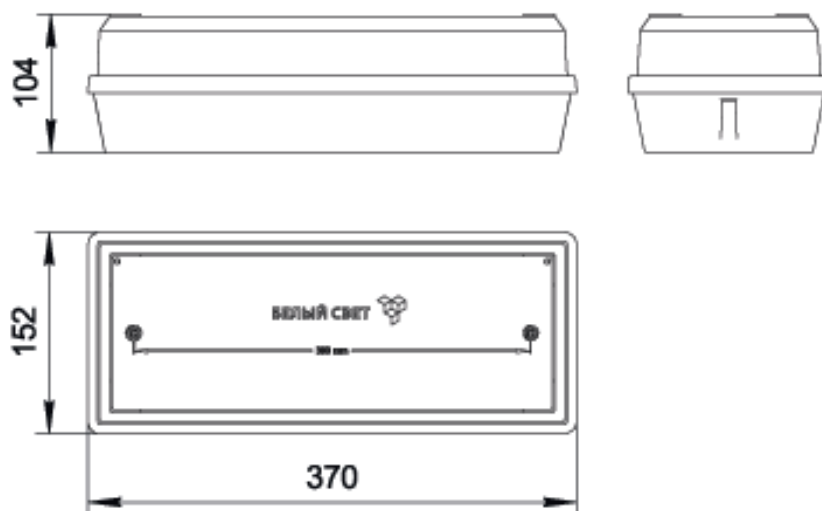

## ГАБАРИТНЫЕ РАЗМЕРЫ

### **a2333**

Решетка защитная  
BS-R-1 White

Серия знаков безопасности (заказываются отдельно): NPU-3413.  
Способ крепления - накатка.  
Размещение знаков безопасности – одностороннее.